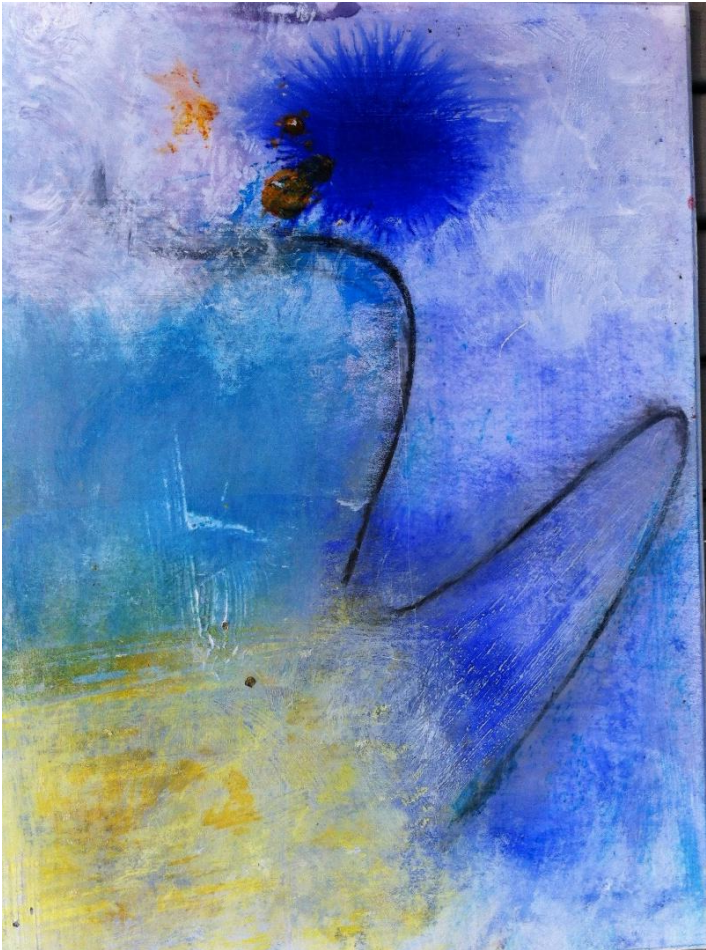

21 - Mischtechnik, Wachs, auf Karton 16 x
22 cm, Fr. 70.00