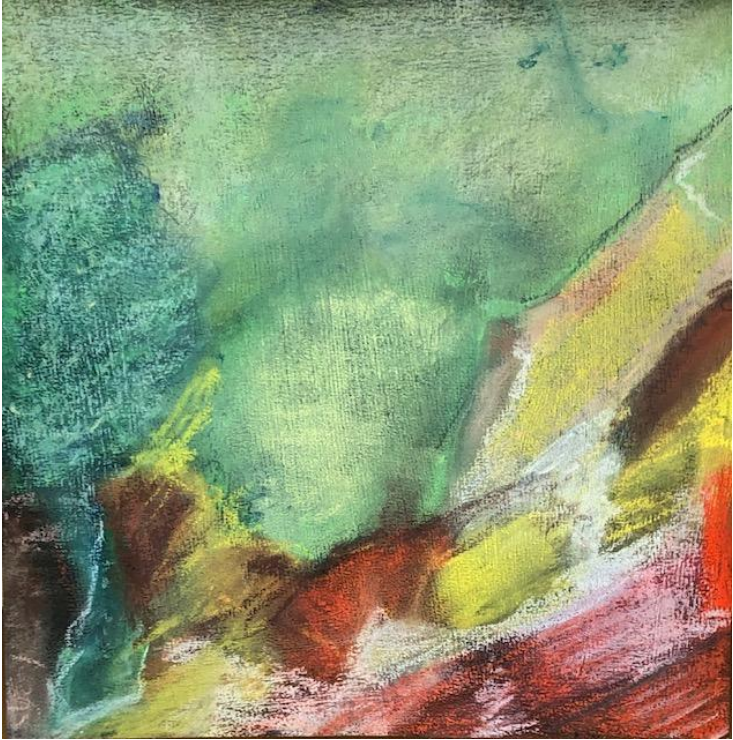

18 - Frühlingserwachen, Pastellkreide auf
Papier, 20 x 20 cm, Fr. 160.00, inkl. Rahmen
30 x 30 cm