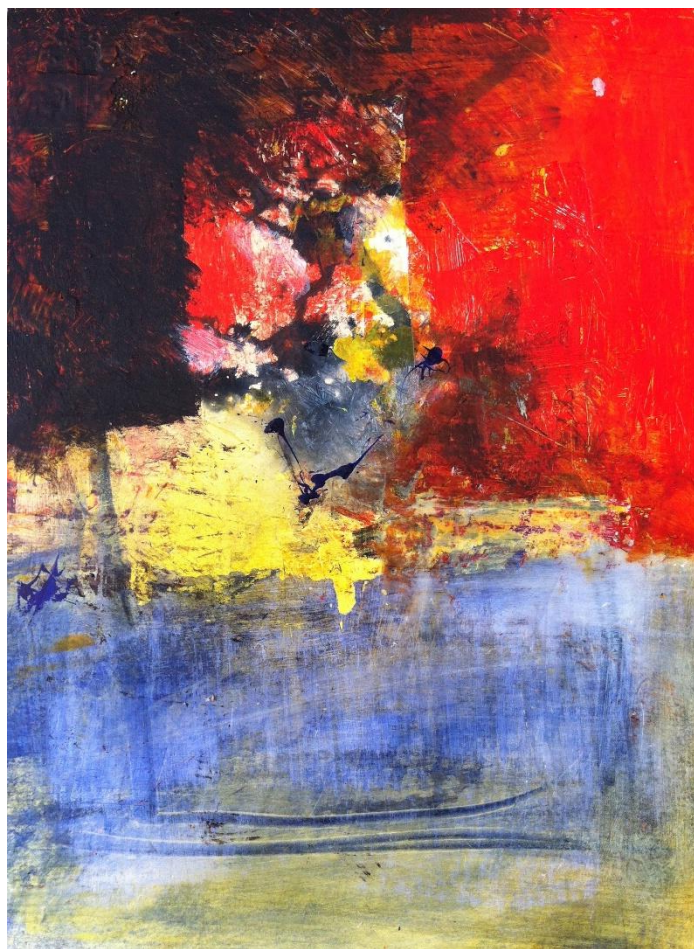

1 - Zwei in Eins, Gouache, Wachskreide auf
Papier, 15 x 20 cm, Fr. Fr. 120.00, inkl. Rahmen
20 x 30 cm

2 - Weiere, Frauebadi im Winter, Oel auf
Leinwand, 45 x 35 cm, Fr. 350.00

3 – Weiere im Winter, Acryl auf Papier, 30 x 30 cm, Fr. 250.00, inkl. Rahmen 50 x 50 cm

4 - Sturm überm Bodensee, Acryl auf Papier, 20 x 20 cm, Fr. 150.00, inkl. Rahmen, 30 x 30 cm

5 - Vorwärts, Tusche und Bleistift auf Papier,
33 x 21 cm, Fr. 150.00, inkl. Rahmen
40 x 30 cm

6 - Spielerei, Tusche, Wachskreide auf
Papier, 50 x 74 cm, Fr. 280.00, inkl. Rahmen

7 - Stilleben abstrakt, Gouache,
Wachskreide auf Papier, 15 x 21 cm,
Fr. 120.00, inkl. Rahmen

8 - Stilleben, Wachskreide, Acryl auf Papier,
15 x 20, Fr. 80.00, inkl. Rahmen 18 x 24cm

9 - Mischtechnik mit Wachs auf Karton,
16 x 22 cm, Fr. 120.00,
inkl. Stell-Rahmen 18 x 24 cm