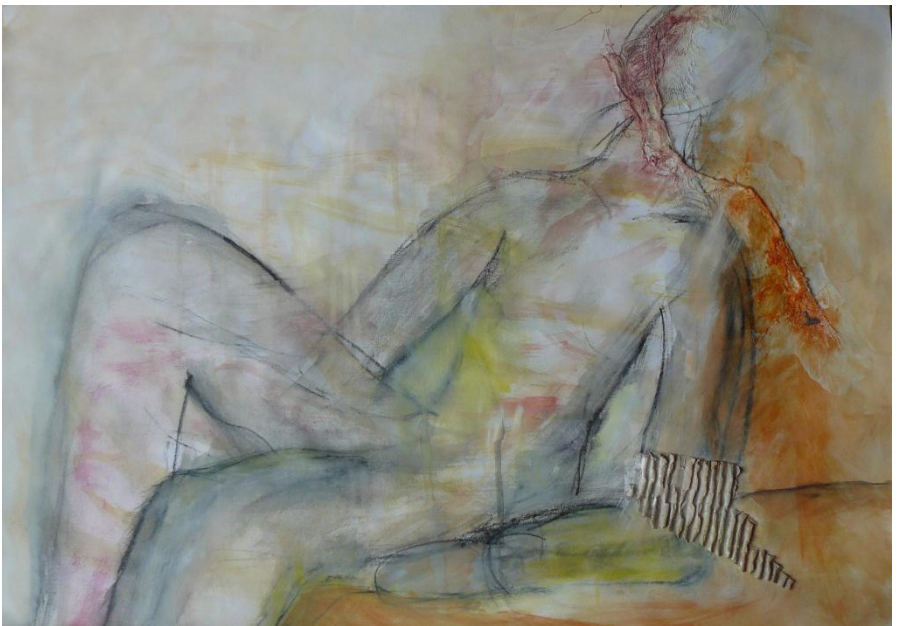

1 - Zwei in Eins, Gouache, Wachskreide auf
Papier, 15 x 20 cm, Fr. Fr. 120.00, inkl. Rahmen
20 x 30 cm

2 - Weiere, Frauebadi im Winter, Oel auf
Leinwand, 45 x 35 cm, Fr. 350.00

3 – Weiere im Winter, Acryl auf Papier, 30 x 30 cm, Fr. 250.00, inkl. Rahmen 50 x 50 cm

34 - Garten-Träumerei, Oel auf Leinwand,
80 x 60 cm, Fr. 450.00

35 - Brighton, Seven Sisters, Gouache /
Acryl auf Leinwand, 50 x 40 cm, Fr. 300.00

36 - Horizont, Acryl auf Leinwand,
60 x 80 cm, Fr. 450.00