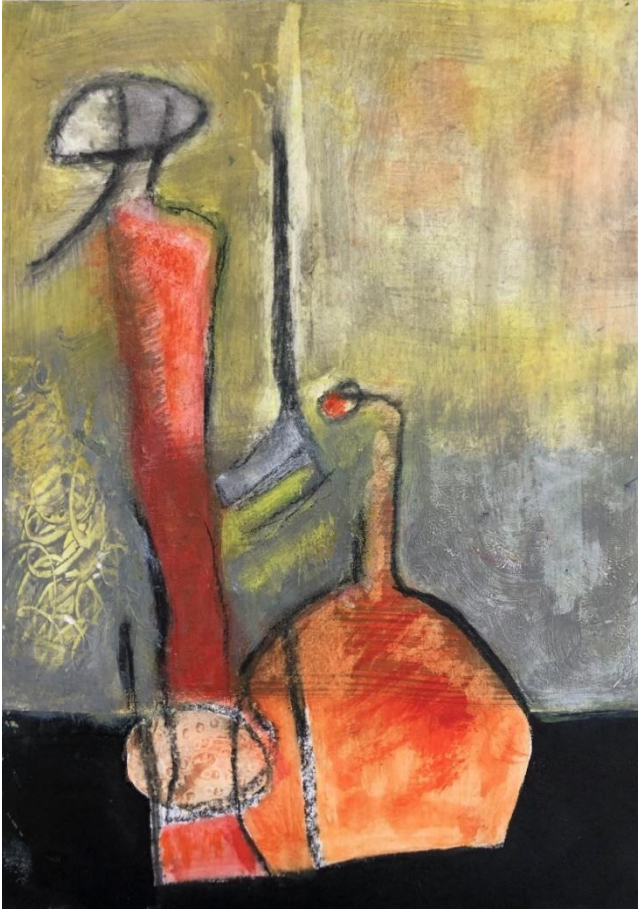

1 - Zwei in Eins, Gouache, Wachskreide auf
Papier, 15 x 20 cm, Fr. Fr. 120.00, inkl. Rahmen
20 x 30 cm

2 - Weiere, Frauebadi im Winter, Oel auf
Leinwand, 45 x 35 cm, Fr. 350.00

3 – Weiere im Winter, Acryl auf Papier, 30 x 30 cm, Fr. 250.00, inkl. Rahmen 50 x 50 cm

4 - Sturm überm Bodensee, Acryl auf Papier, 20 x 20 cm, Fr. 150.00, inkl. Rahmen, 30 x 30 cm

5 - Vorwärts, Tusche und Bleistift auf Papier,
33 x 21 cm, Fr. 150.00, inkl. Rahmen
40 x 30 cm

6 - Spielerei, Tusche, Wachskreide auf
Papier, 50 x 74 cm, Fr. 280.00, inkl. Rahmen

7 - Stilleben abstrakt, Gouache,
Wachskreide auf Papier, 15 x 21 cm,
Fr. 120.00, inkl. Rahmen

8 - Stilleben, Wachskreide, Acryl auf Papier,
15 x 20, Fr. 80.00, inkl. Rahmen 18 x 24cm

9 - Mischtechnik mit Wachs auf Karton,
16 x 22 cm, Fr. 120.00,
inkl. Stell-Rahmen 18 x 24 cm

10 -Herbstwald, Gouache auf Papier,
34 x 47 cm, Fr. 250.00 , inkl. Rahmen
40 x 60 cm

11 - Schafe auf Klippe, Gouache auf Papier,
34 x 47 cm, Fr. 250.00, inkl. Rahmen
50 x 40 cm

12 - kühle Schönheit, Gouache auf Papier,
50 x 70 cm, Fr.280.00, inkl. Rahmen 50 x
70 cm.